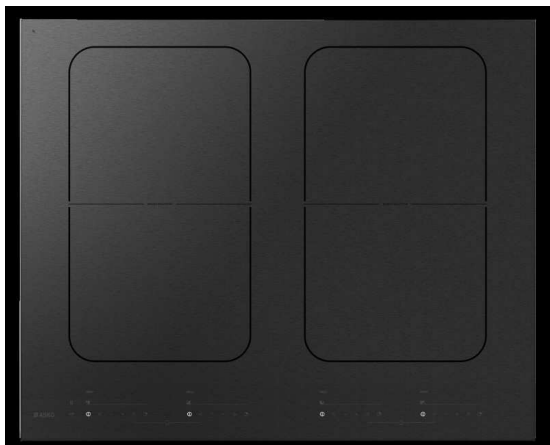

HI1655M

ИНДУКЦИОННАЯ ВАРОЧНАЯ ПАНЕЛЬ

Ширина: 644 мм
Количество зон нагрева: 4
Количество пар объединяемых зон: 2
Сенсорное управление SmartControl

104900 руб
*Указанная цена не является фиксированной или минимальной.

Особенности

Сенсорное управление SmartControl
Сенсорное управление
Автоматическое определение посуды
Bridge zones
Функция Stop&Go

Безопасность

Одновременное отключение всех зон
Отключение при перегреве

EAN-код: 3838942760327
Артикул: 467598

Общее описание

Индукционная варочная панель
Цвет: Черный
Ширина: 644 мм
EAN-код: 3838942760327
Артикул: 467598

Размеры и установка

Габаритные размеры (шхвхг): 64,4 × 5,2 × 52,2 см
Высота в упаковке: 145 мм
Ширина в упаковке: 770 мм
Глубина в упаковке: 610 мм
Вес упаковки: 1,9 кг
Вес брутто: 12,9 кг