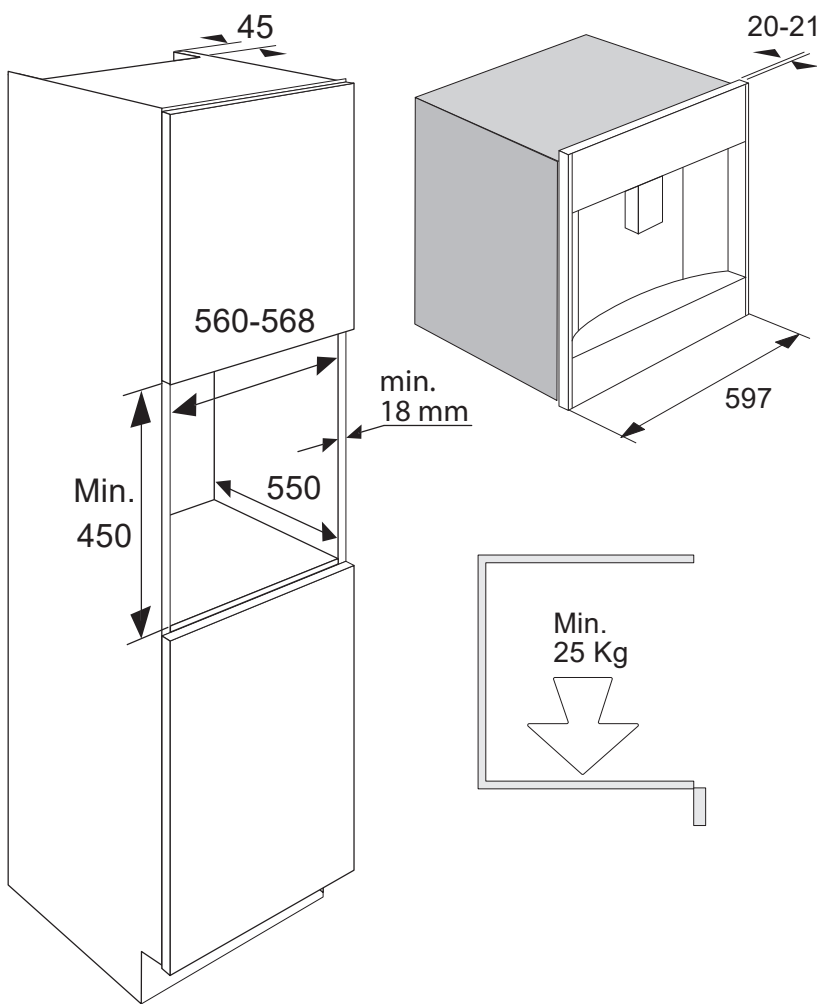

Belangrijk! Lees deze instructies voor gebruik!
Important! Lire les instructions avant utilisation!
Wichtig! Lesen Sie diese Gebrauchsanleitung vor dem Gebrauch!
Important! Read these instructions before use!

Volg de gebruiksaanwijzing.
Koffiemachine
Normes de sécurité
Machine à café
Sicherheit
Kaffeemaschine
Substrato
Coffee machine